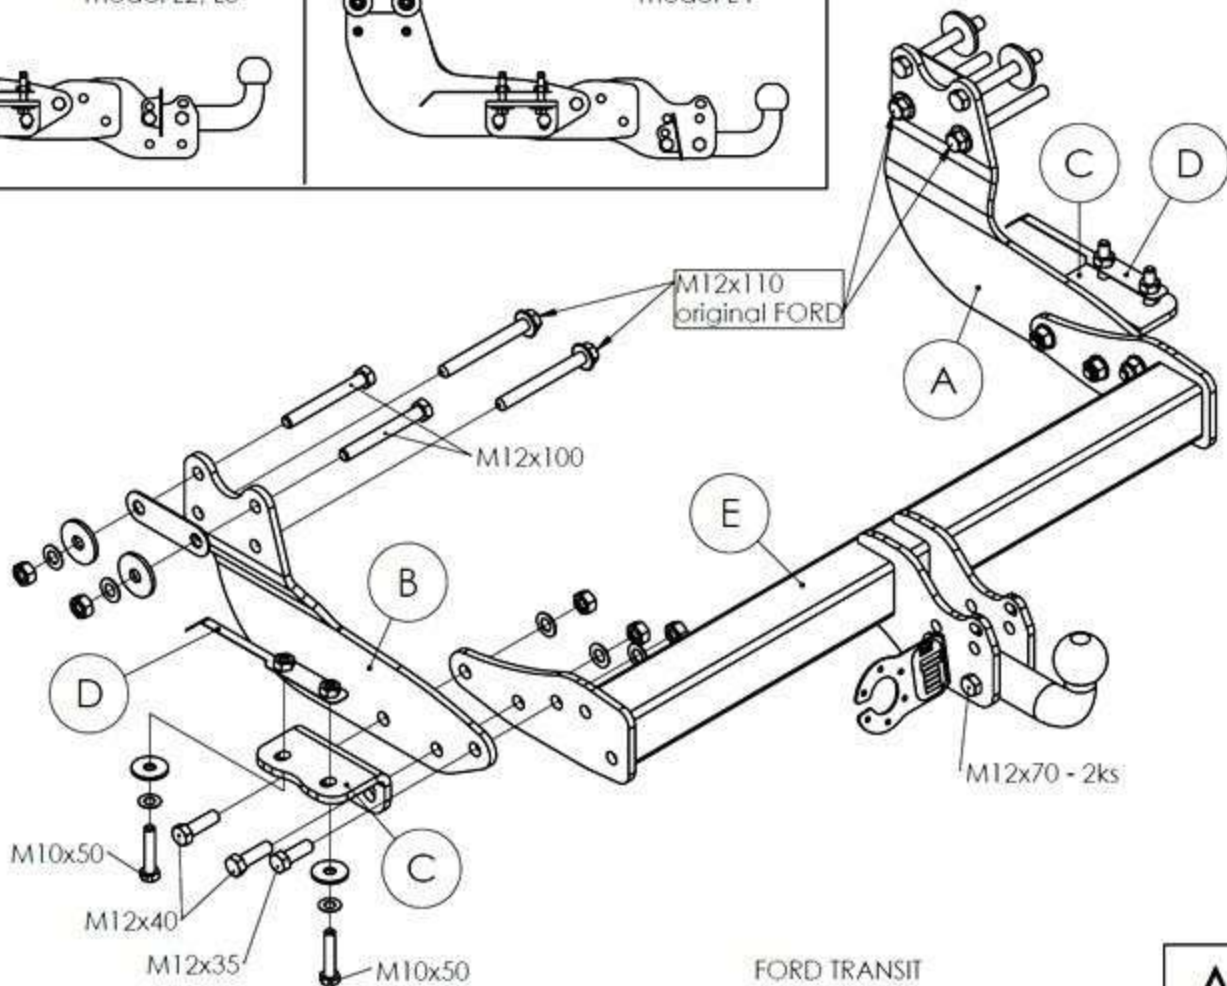

P11 - 4ks
 P13 - 4ks

M12x110 - 4ks
 original FORD

2ks

2ks

C

M12x19 - 3ks
 M12x21 - 1ks

model L2, L3

model L4

M12x90 - 2ks

IC 250 01

FORD TRANSIT
 Kód: F1255(A,I,C) 29. 11. 2017

A