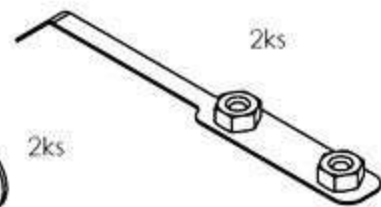

M10x50 - 4ks
 M12x35 - 2ks
 M12x40 - 4ks
 M12x100 - 4ks
 M12x70 - 2ks (A)
 M12x90 - 2ks (I,C)
 M12x19 - 3ks (C)
 M12x21 - 1ks (C)

M12 - 12ks (A, I)
 M12 - 10ks (C)

PP10 - 4ks
 PP12 - 12ks (A, I)
 PP12 - 14ks (C)

P11 - 4ks
 P13 - 4ks

M12x110 - 4ks
 original FORD

2ks

2ks

C

M12x19 - 3ks
 M12x21 - 1ks

model L2, L3

model L4

M12x90 - 2ks

IC 250 01

FORD TRANSIT
 Kód: F1255(A,I,C) 29. 11. 2017

A